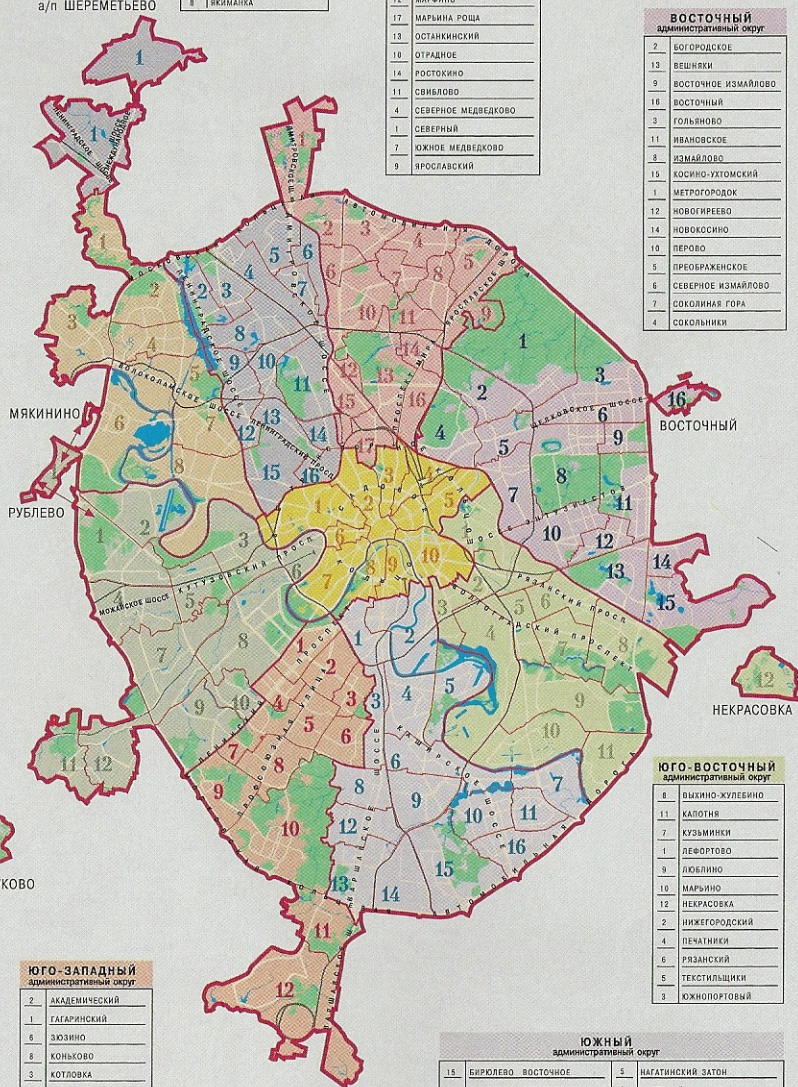

ЮГО-ВОСТОЧНЫЙ административный округ

1. 8 ВДВИЖНО-КУЗЬМИНО
2. 11 КАПОТКИ
3. 7 КУЗЬМИНКИ
4. 1 ЛЕФОРТОВО
5. 9 ЛЮБИНО
6. 10 МАРЬИНО
7. 12 НЕКРАСОВКА
8. 2 НИЖЕГОРОДСКИЙ
9. 4 ПЕЧАТНИКИ
10. 6 РЯЗАНСКИЙ
11. 5 ТЕКСТИЛЬЩИКИ
12. 3 ЮЖНОПОРТОВЫЙ

ЮЖНЫЙ административный округ

1. 15 БИРЮЛЕВО ВОСТОЧНОЕ
2. 14 БИРЮЛЕВО ЗАПАДНОЕ
3. 7 БРАТЕЕВО
4. 2 ДАЧИЛОВСКИЙ
5. 1 ДОМСКОЙ
6. 11 ЗВЕЛКОВО
7. 6 МОСКВОРЕЧЬЕ-САБУРОВО
8. 4 НАГАТИНО-САДОВНИКИ
9. 5 НАГАТИНСКИЙ ЗАТОН
10. 3 НАГОРНЫЙ
11. 10 ОРЕХОВО-БОРИСОВО СЕВЕРНОЕ
12. 16 ОРЕХОВО-БОРИСОВО ЮЖНОЕ
13. 9 ЦАРИЦЫНО
14. 8 ЧЕРТАНОВО СЕВЕРНОЕ
15. 12 ЧЕРТАНОВО ЦЕНТРАЛЬНОЕ
16. 13 ЧЕРТАНОВО ЮЖНОЕ