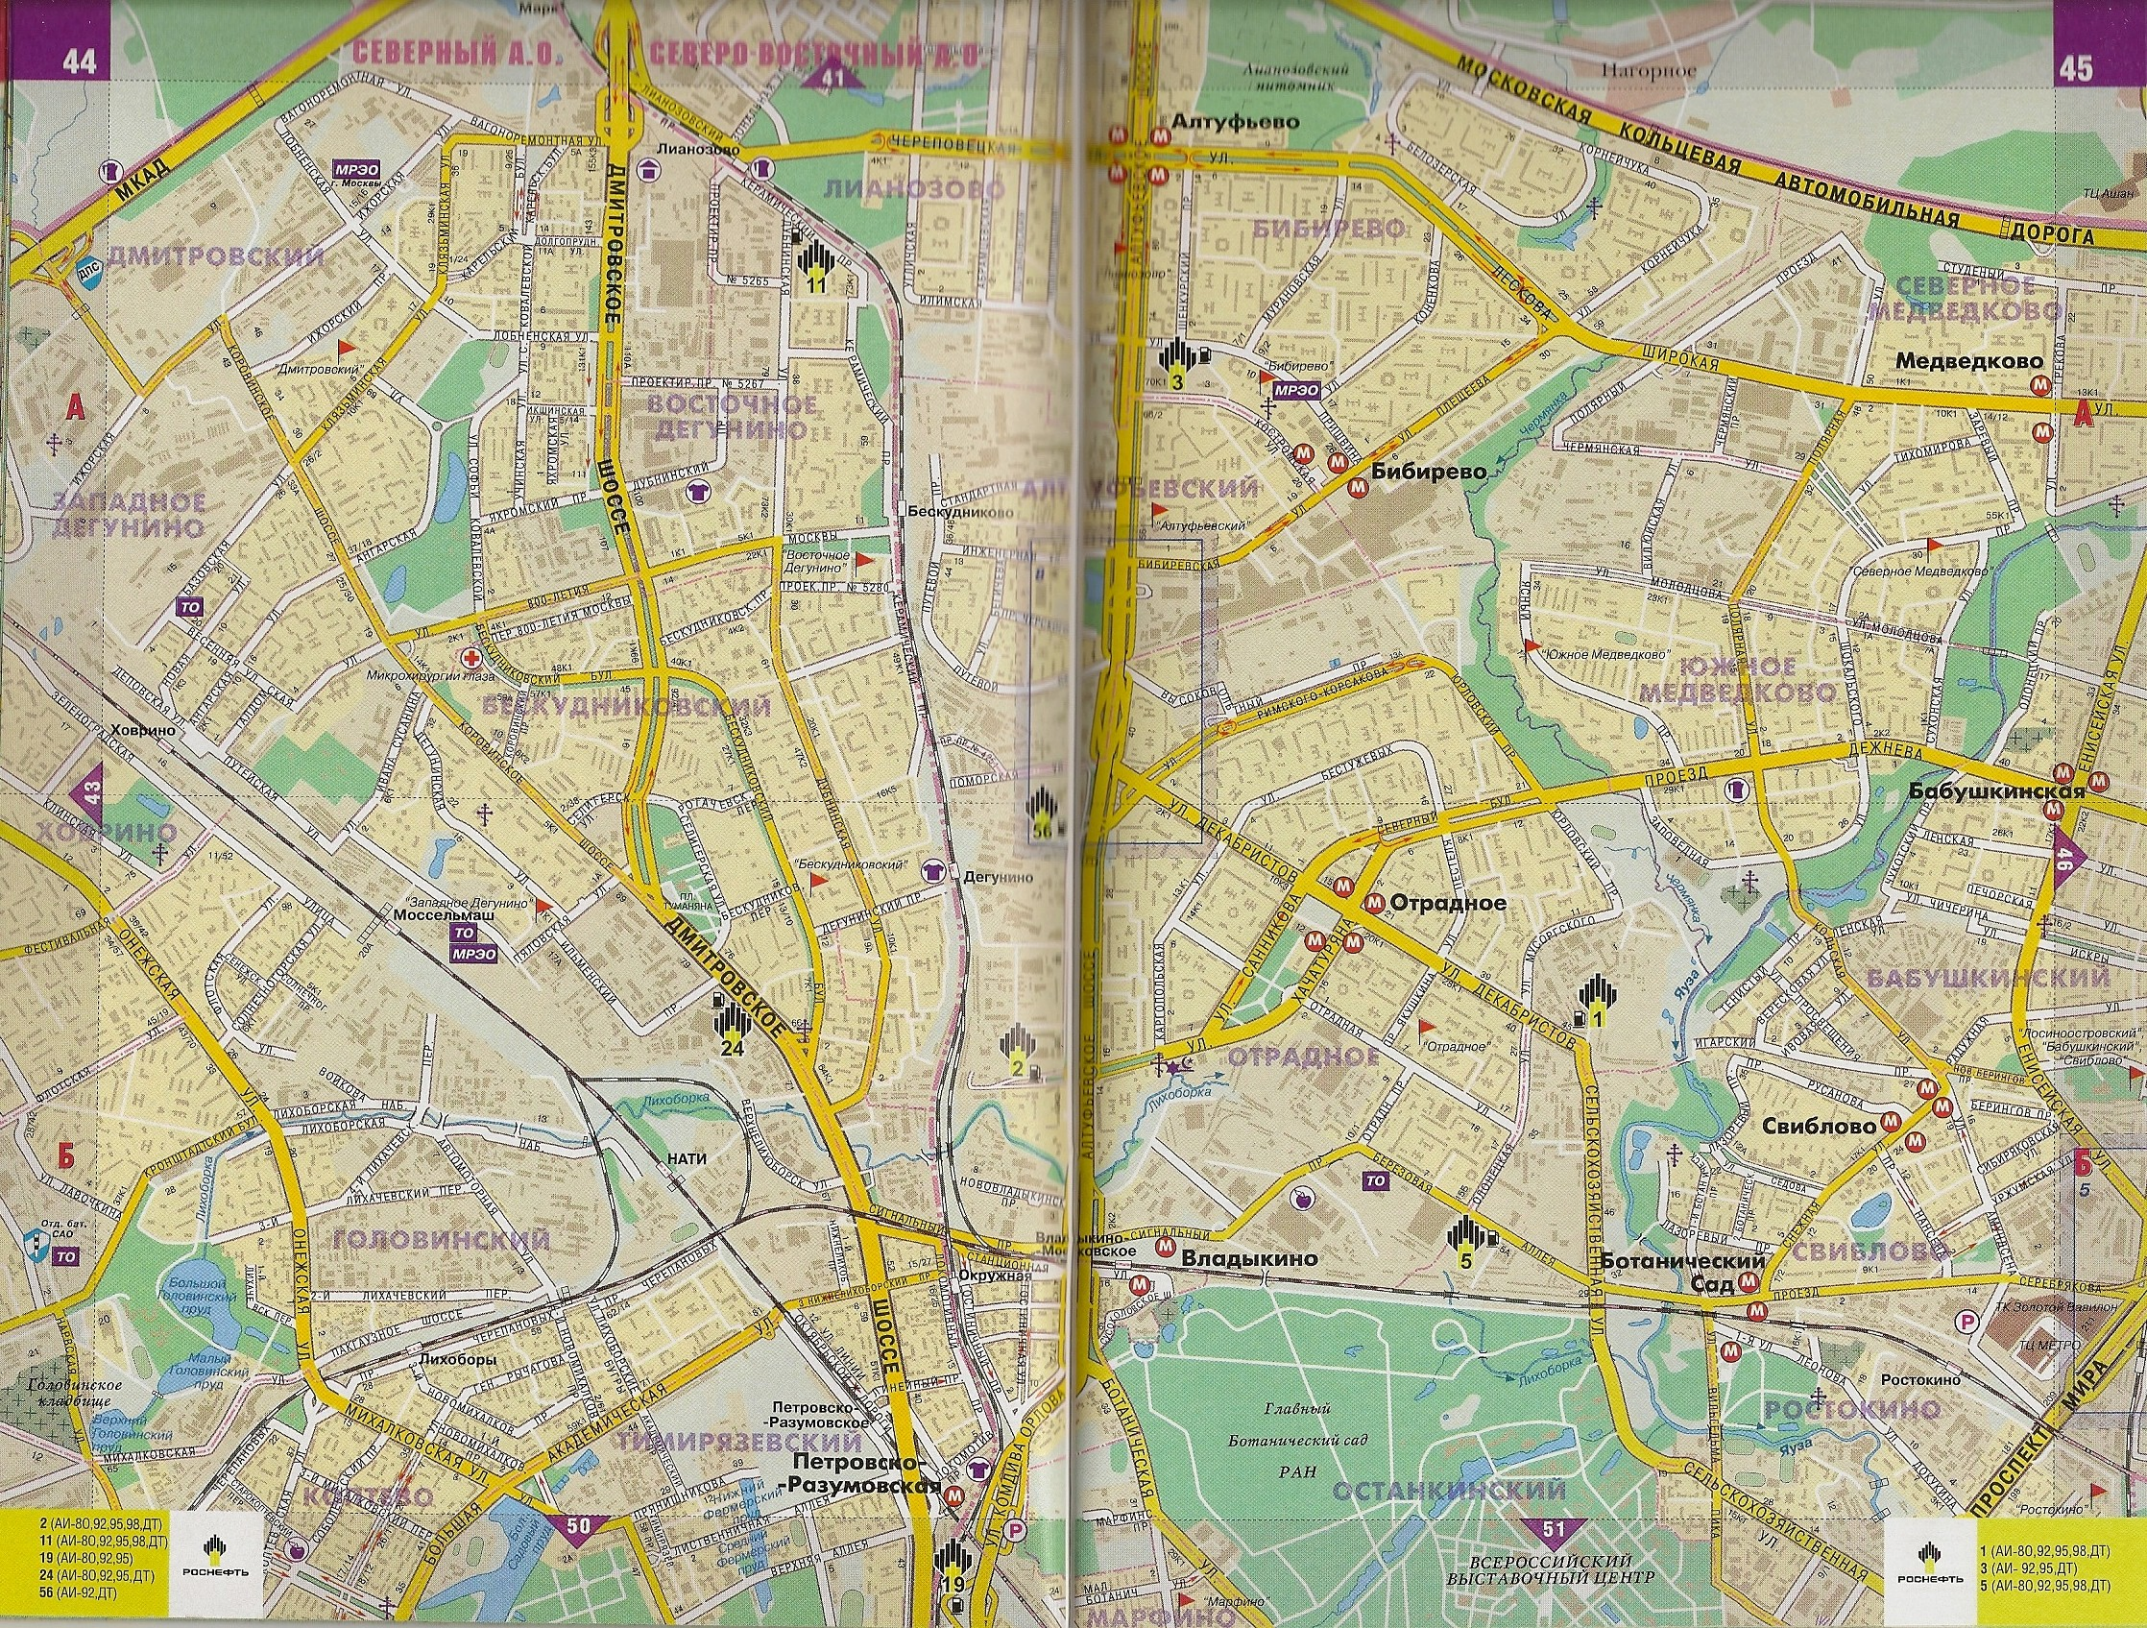

- 2 (AI-80.92.95.98.ДТ)
- 11 (AI-80.92.95.98.ДТ)
- 19 (AI-80.92.95)
- 24 (AI-80.92.95.ДТ)
- 56 (AI-92.ДТ)

РОСНЕФТЬ

РОСНЕФТЬ

- 1 (AI-80.92.95.98.ДТ)
- 3 (AI- 92.95.ДТ)
- 5 (AI-80.92.95.98.ДТ)

ВСЕРОССИЙСКИЙ
ВЫСТАВОЧНЫЙ ЦЕНТР