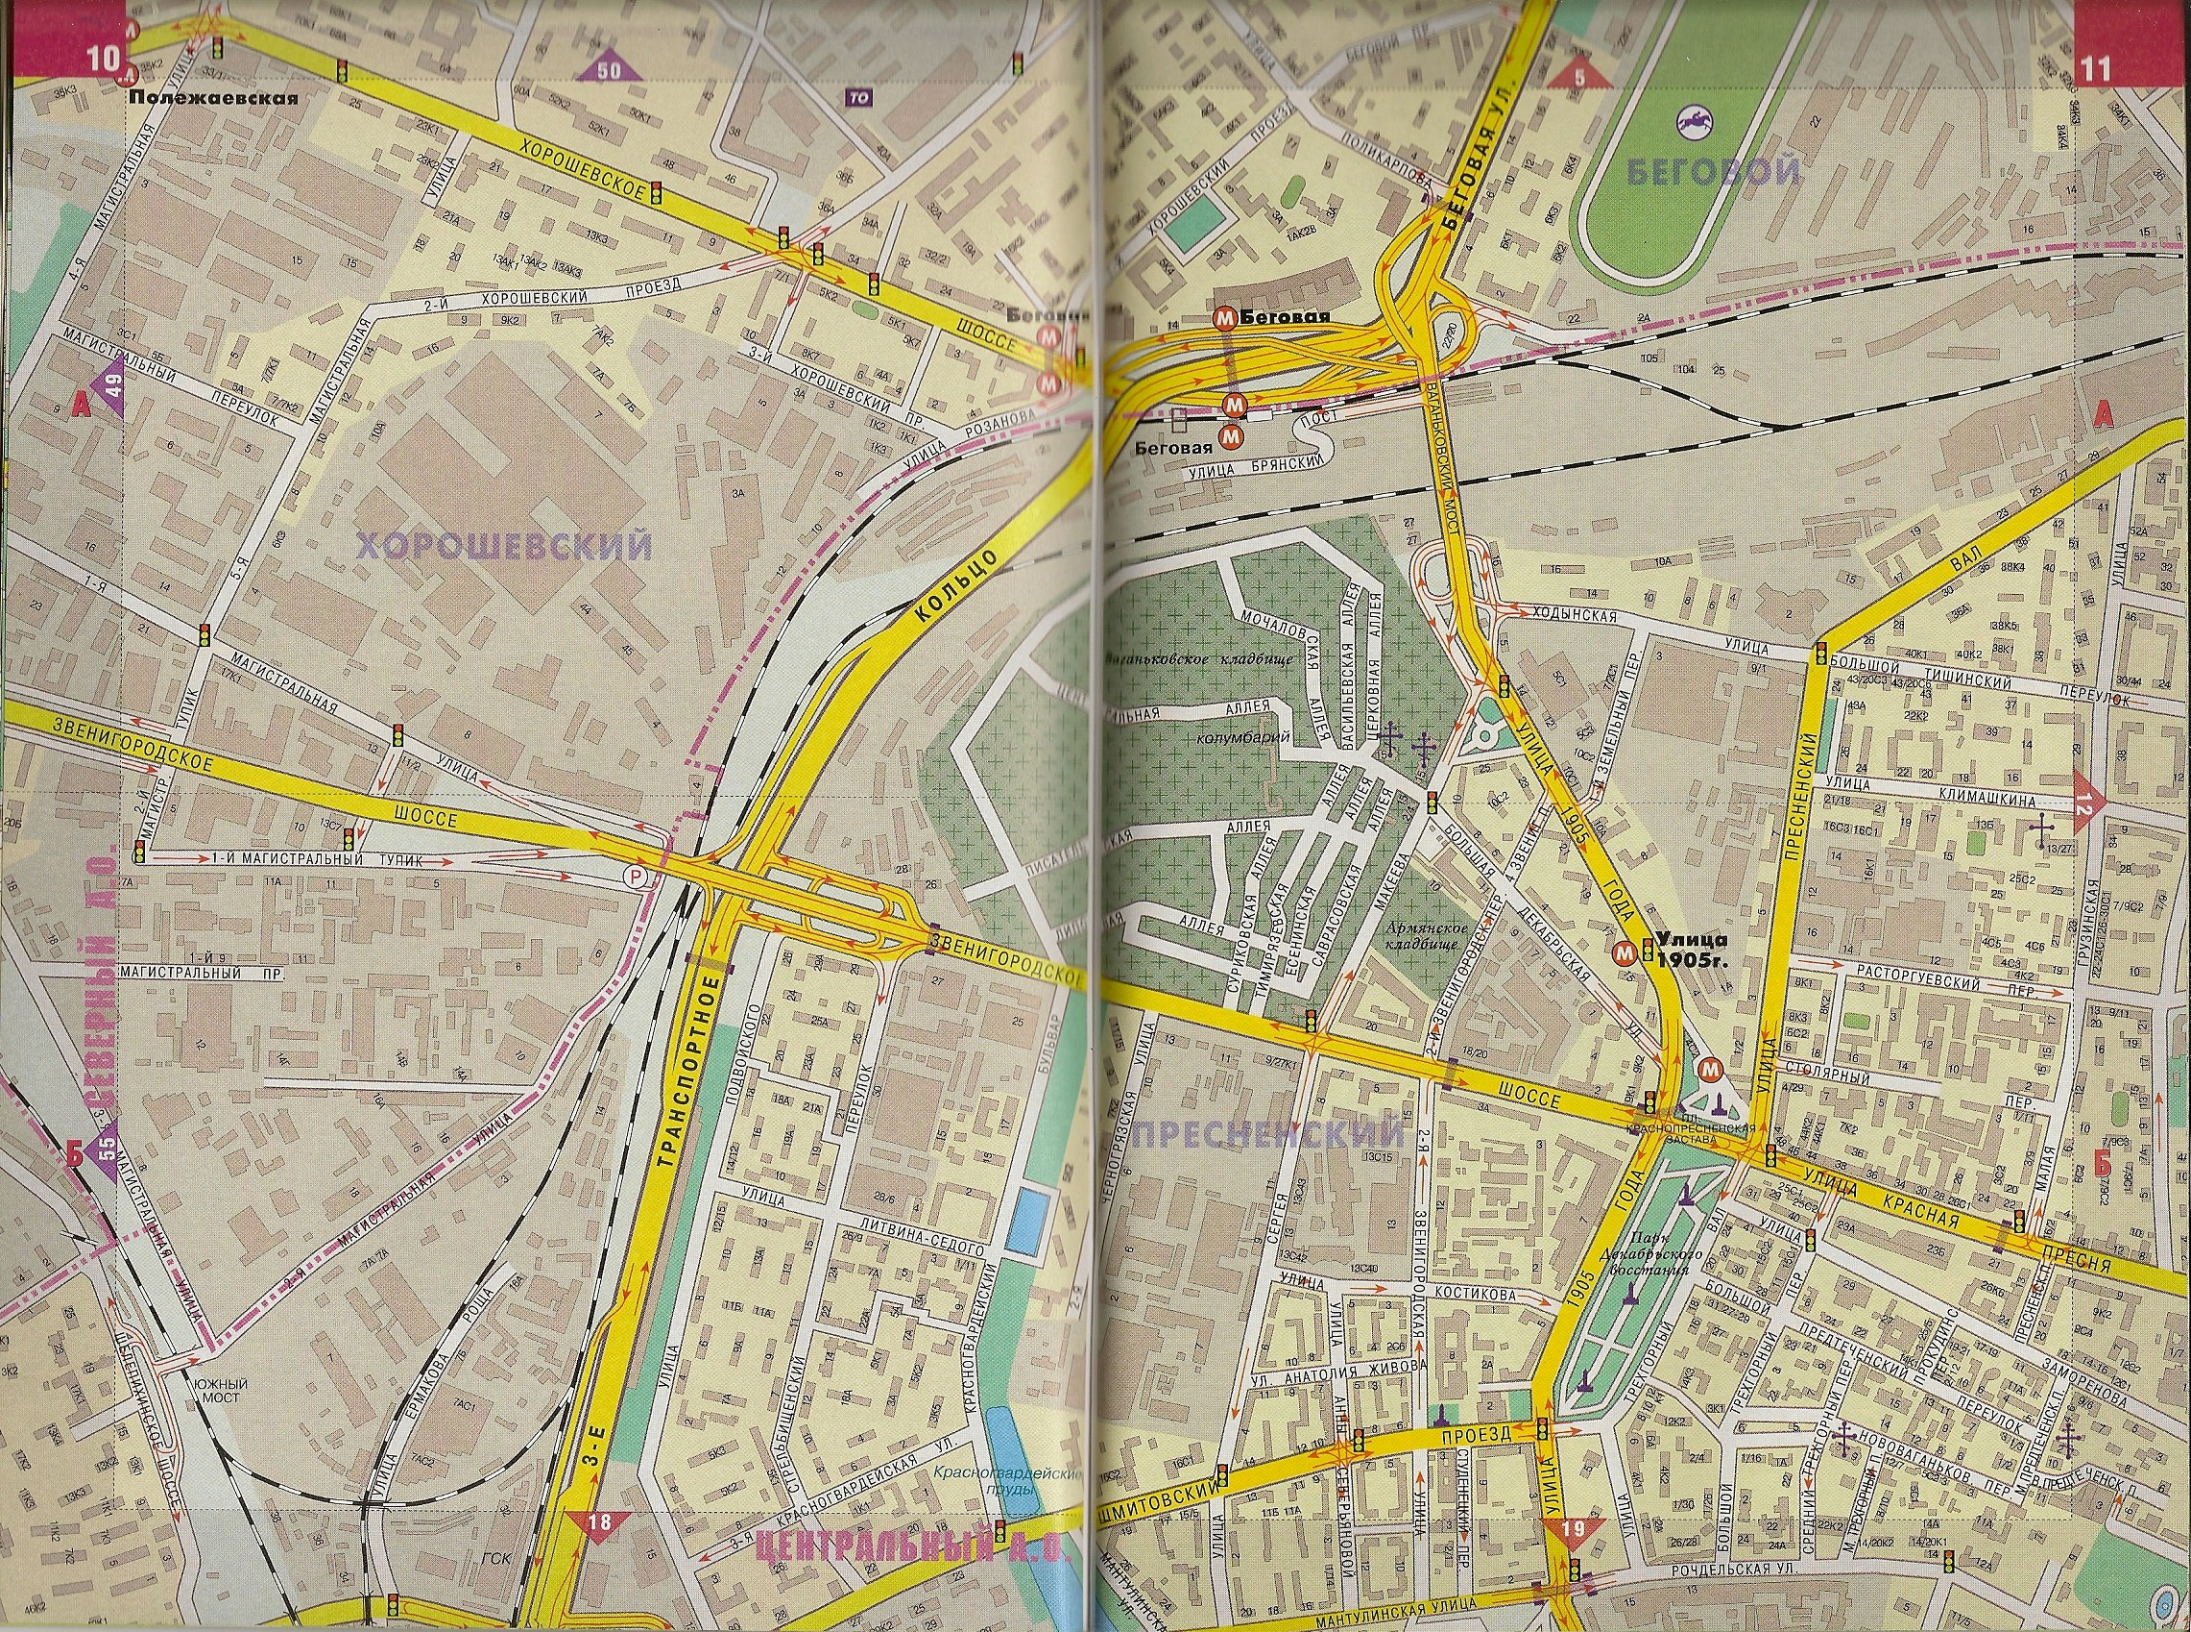

Полежаевская

50

70

ХОРОШЕВСКИЙ

КОЛЬЦО

ТРАНСПОРТНОЕ

СЕВЕРНЫЙ Д.О.

ЦЕНТРАЛЬНЫЙ Д.О.

18

БЕГОВОЙ

М Беговая

ПРЕСНЕНСКИЙ

М Улица 1905г.

19