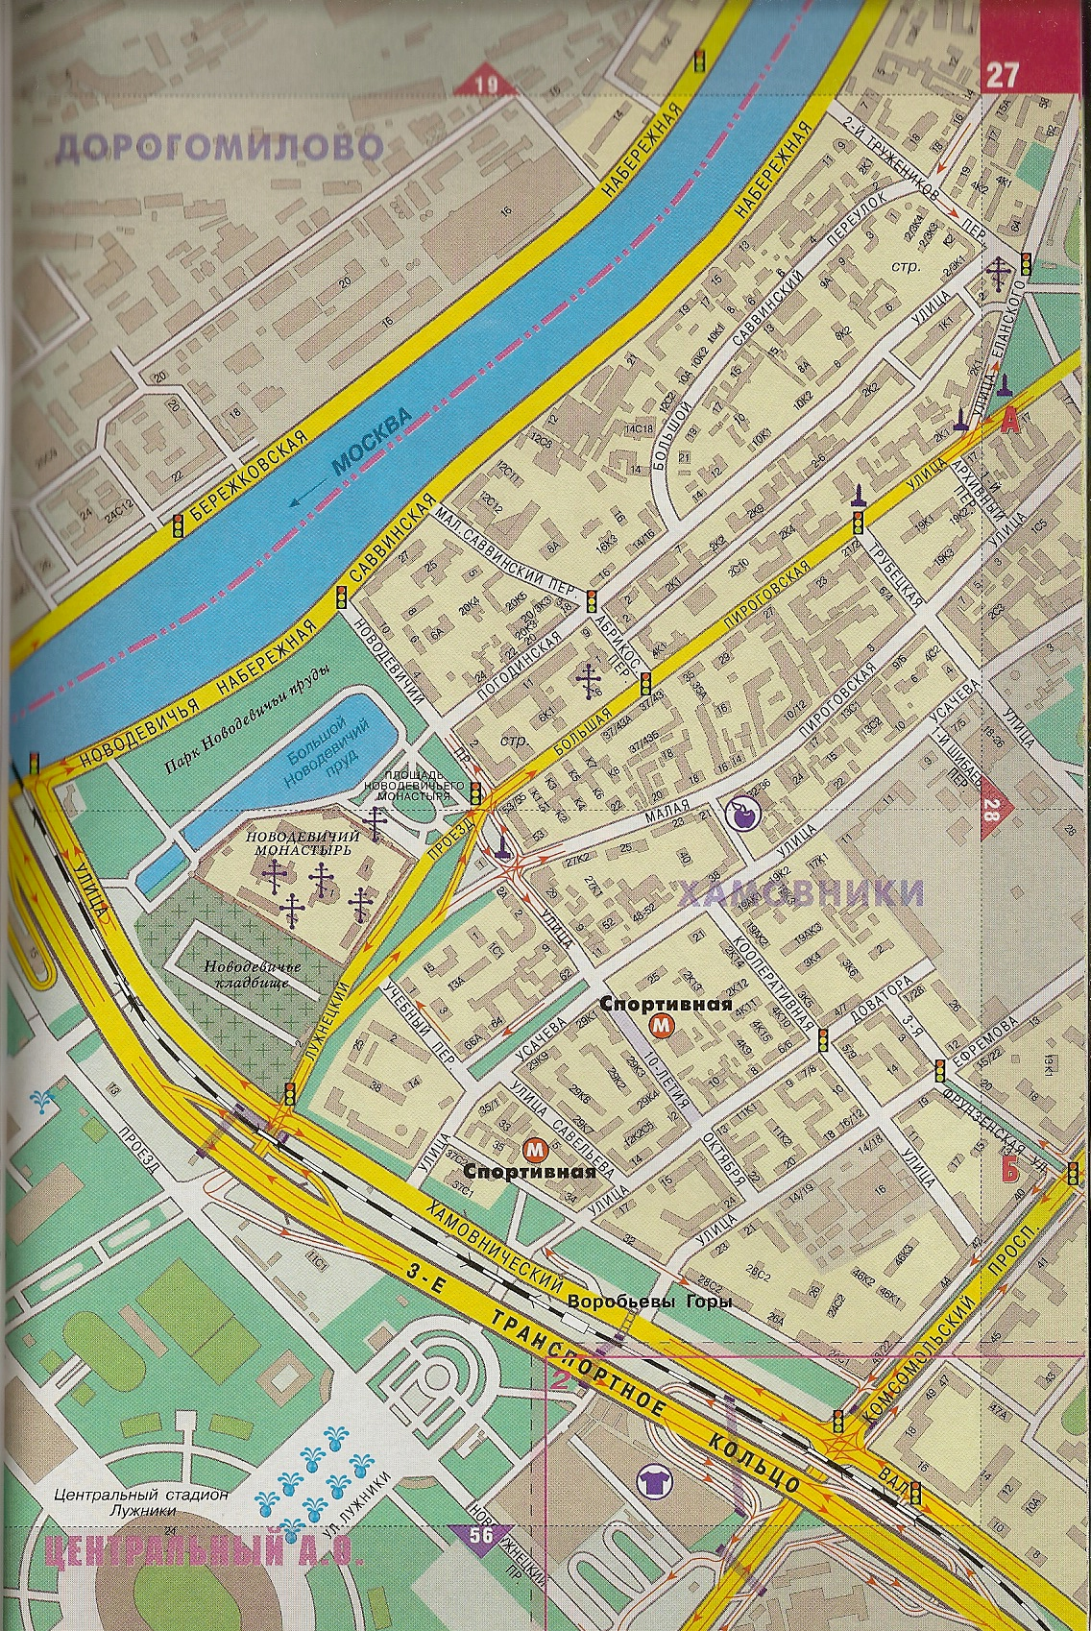

18 Кутузово

19

ДОРОГОМИЛОВО

РАМЕНКИ

ХОВРИНСКИ

ЗАПАДНЫЙ А.О.

ЦЕНТРАЛЬНЫЙ А.О.

56

56

Центральный стадион Лужники

Воробьевы Горы